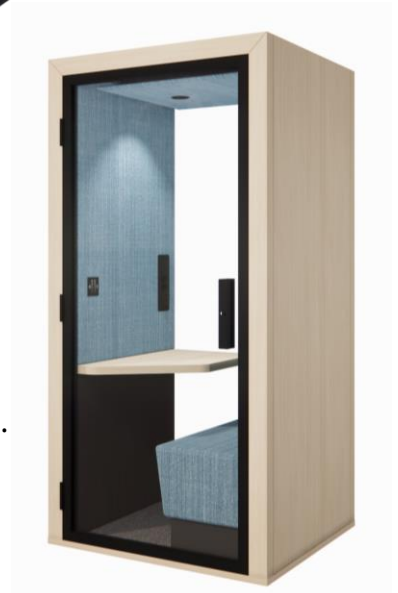

en présentation, Blabla-Cube

- 1 - (Flex) S2 . E2 . I3 . A2417 et A2420 4 - S2 . E2 . I2 . A2415
- 2 - (Bureau) S1 . E3 . I3 . A2409 et A2414 5 - (Bureau) S3 . E3 . I3 . B2425
- 3 - (Flex) S3 . E1 . I1 . A2413

Une solo agile...

blabla Solo

Configuration standard

Cabine fond vitré, base mobile, fermée. Equipée d'une tablette H103 cm.
Connectique incluse : 2 prises PC 220v / 1 ensemble USB A+C / 1 prise RJ45
/ 1 variateur tactile ventilation et lumière
Tissu catégorie A

NOUVEAUTÉ !

blabla Solo Flex

Configuration standard

Cabine fond vitré, base mobile, fermée.
Equipée d'une tablette à hauteur variable entre 70 cm et 110 cm.
Connectique incluse : 2 prises PC 220v / 1 ensemble USB A+C
/ 1 prise RJ45 / 1 variateur tactile ventilation et lumière
Tissu catégorie A

blabla Solo Bureau

Configuration standard

Cabine fond vitré, base mobile, fermée. Equipée d'une tablette H73 cm.
Connectique incluse : 2 prises PC 220v / 1 ensemble USB A+C / 1 prise RJ45
/ 1 variateur tactile ventilation et lumière.
Tissu catégorie A